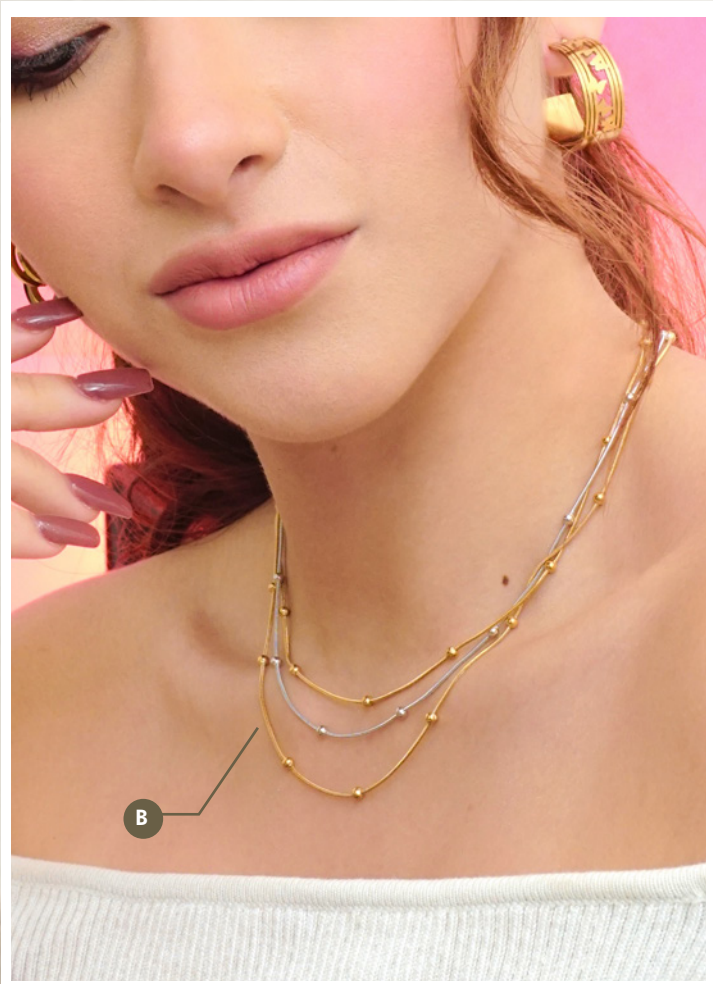

c.Cadena

DE ACERO - ACERO 316L

$10,00

Cód. AC-CAD-240221-VD