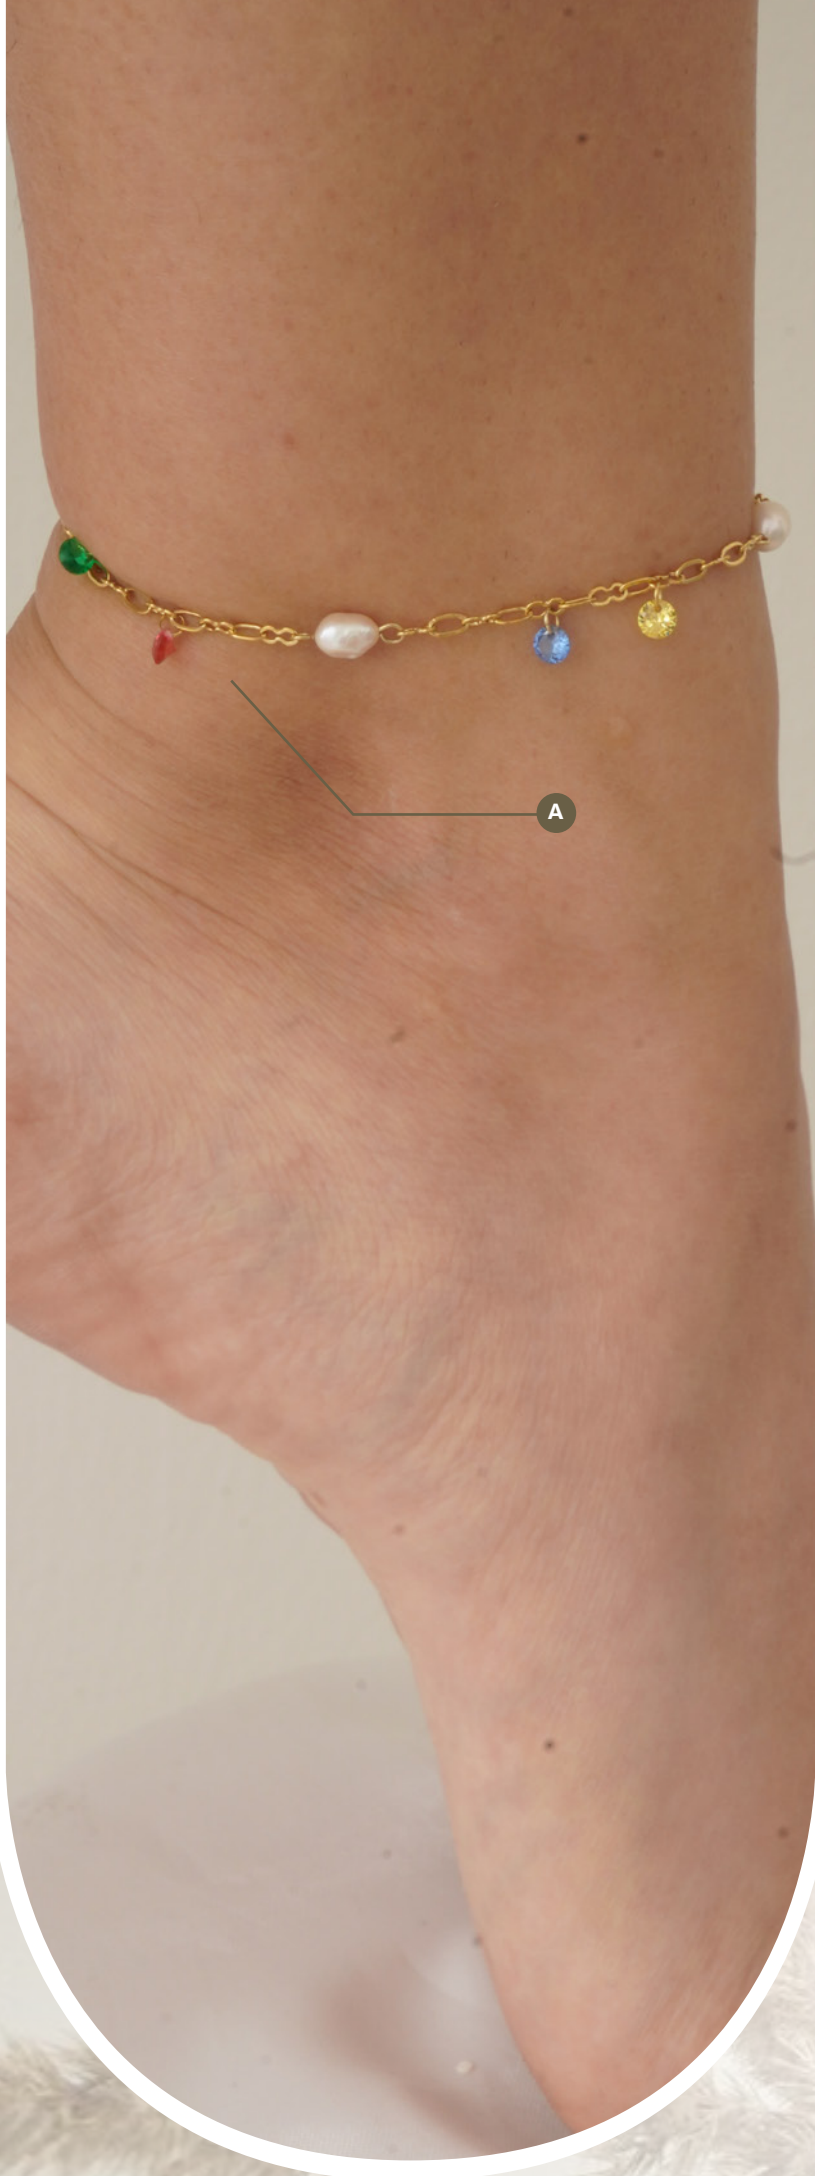

\$9,00

Cód. AC-TOB-231803

Los infallibles

en tu joyero

B. Tobillera

DOBLE DE ACERO - ACERO 316L

\$9,00

Cód. AC-TOB-231804