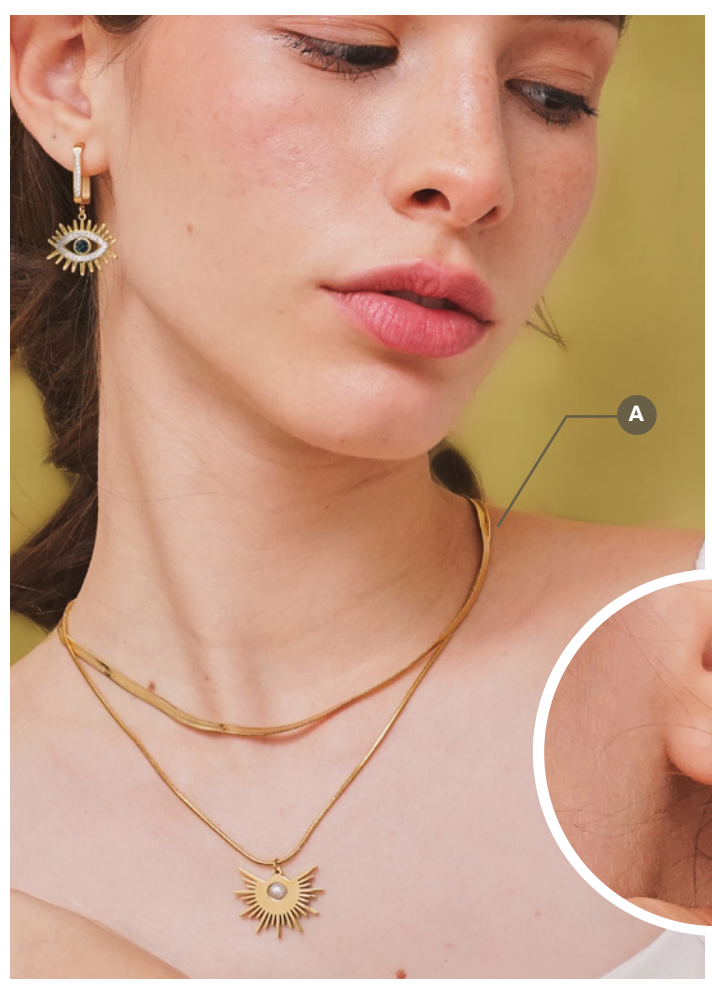

A.Cadena

DE ACERO CON DIJE DE GOLDFIELD
DE OSO - GOLDFIELD

\$6,00

Cód. GF-CAD-240102

B.Cadena

DE ACERO CON DIJE DE GOLDFIELD
DE OSO - GOLDFIELD

\$6,00

Cód. GF-CAD-240103