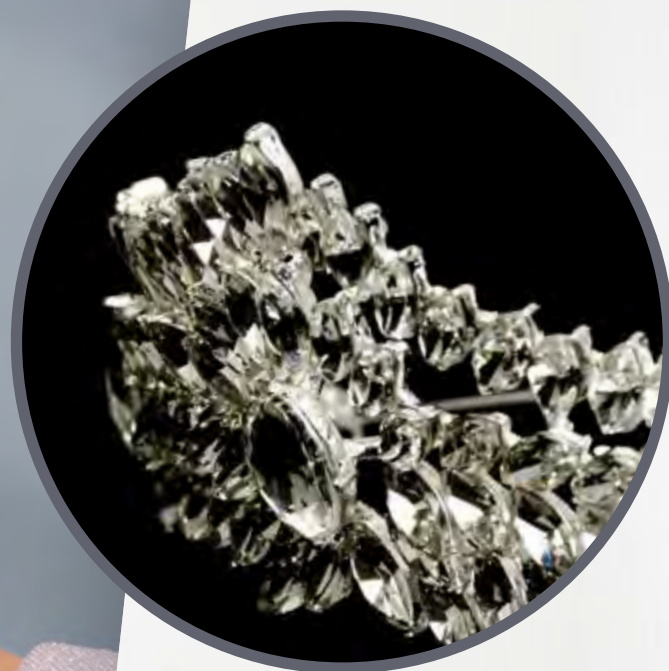

Corona *Marquesa*

Bisutería fina bañada de metales. Toda la corona contiene cristales marquesa y un cristal de lagrima

Cod. BIF-IMP-COR-46

$25,00

3,5 cm 14 cm